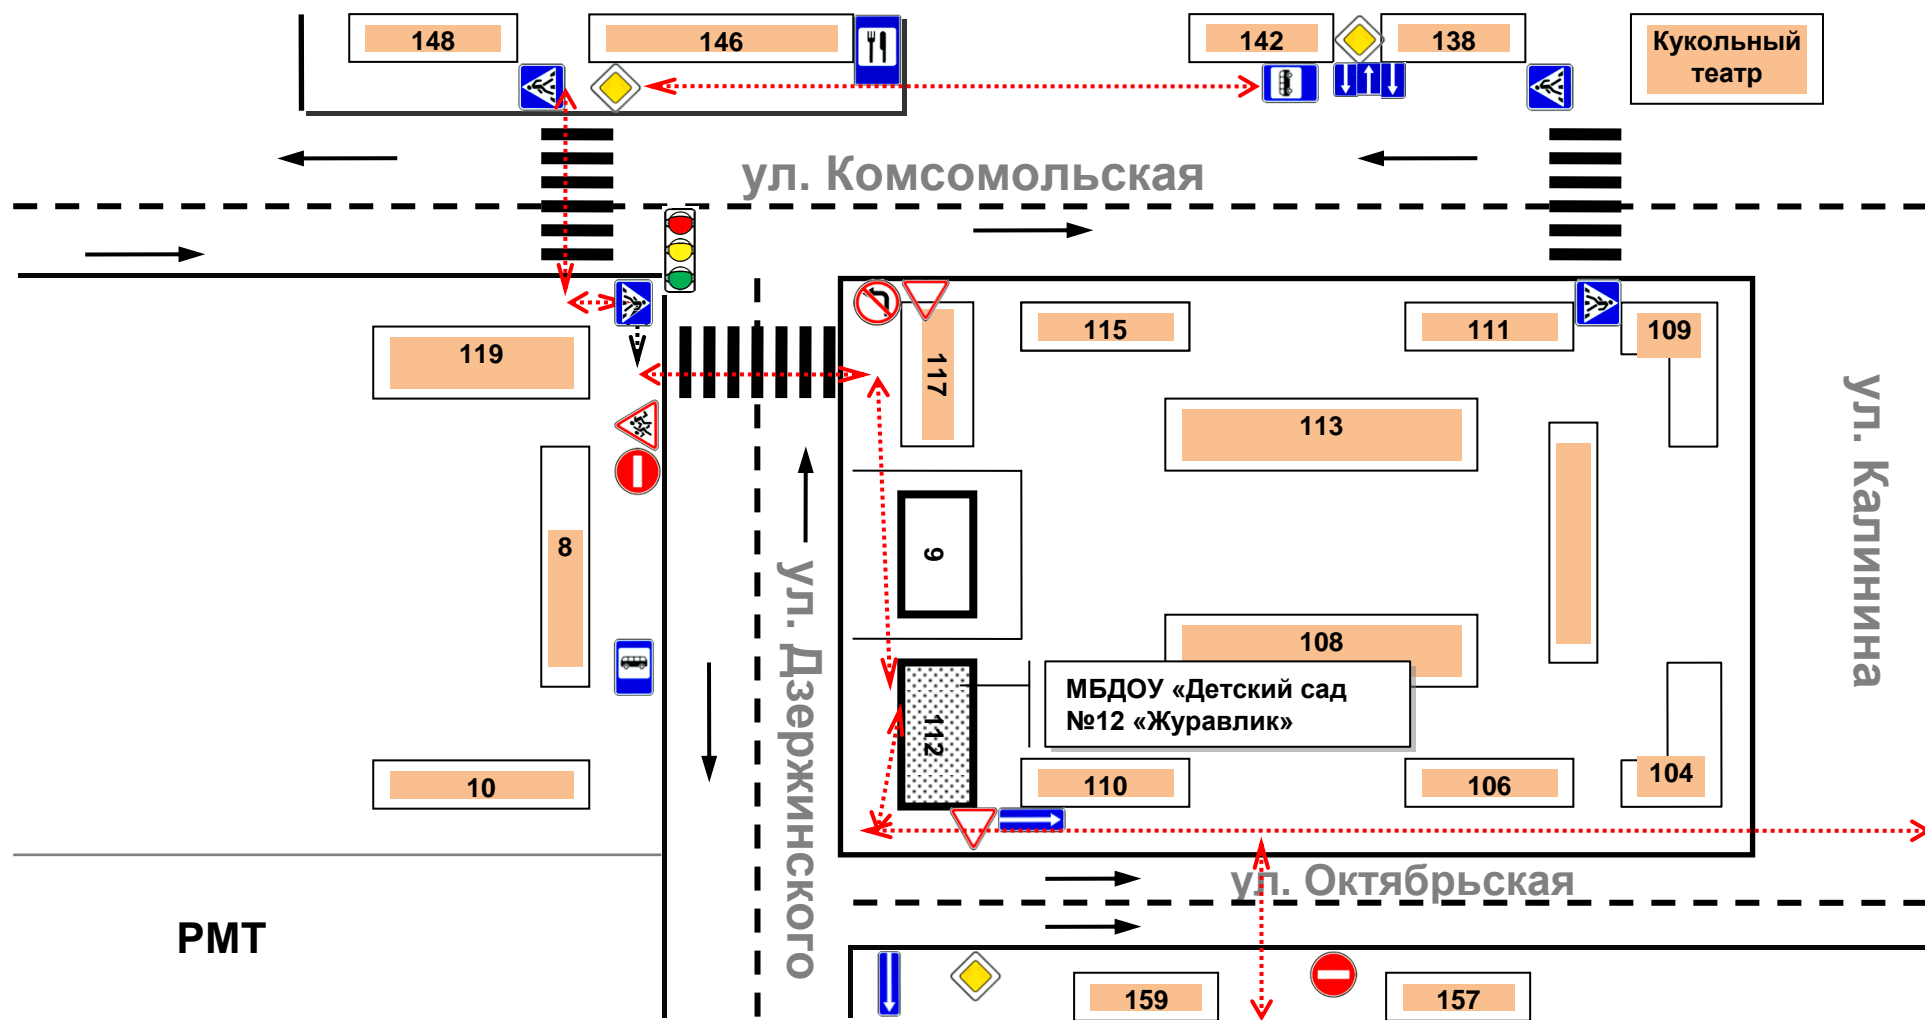

Район расположения образовательной организации, пути движения транспортных средств и детей (обучающихся) МБДОУ «Детский сад № 12 «Журавлик», расположенного по адресу ул. Октябрьская, 112

Движение автотранспорта →
Движение пешеходов →