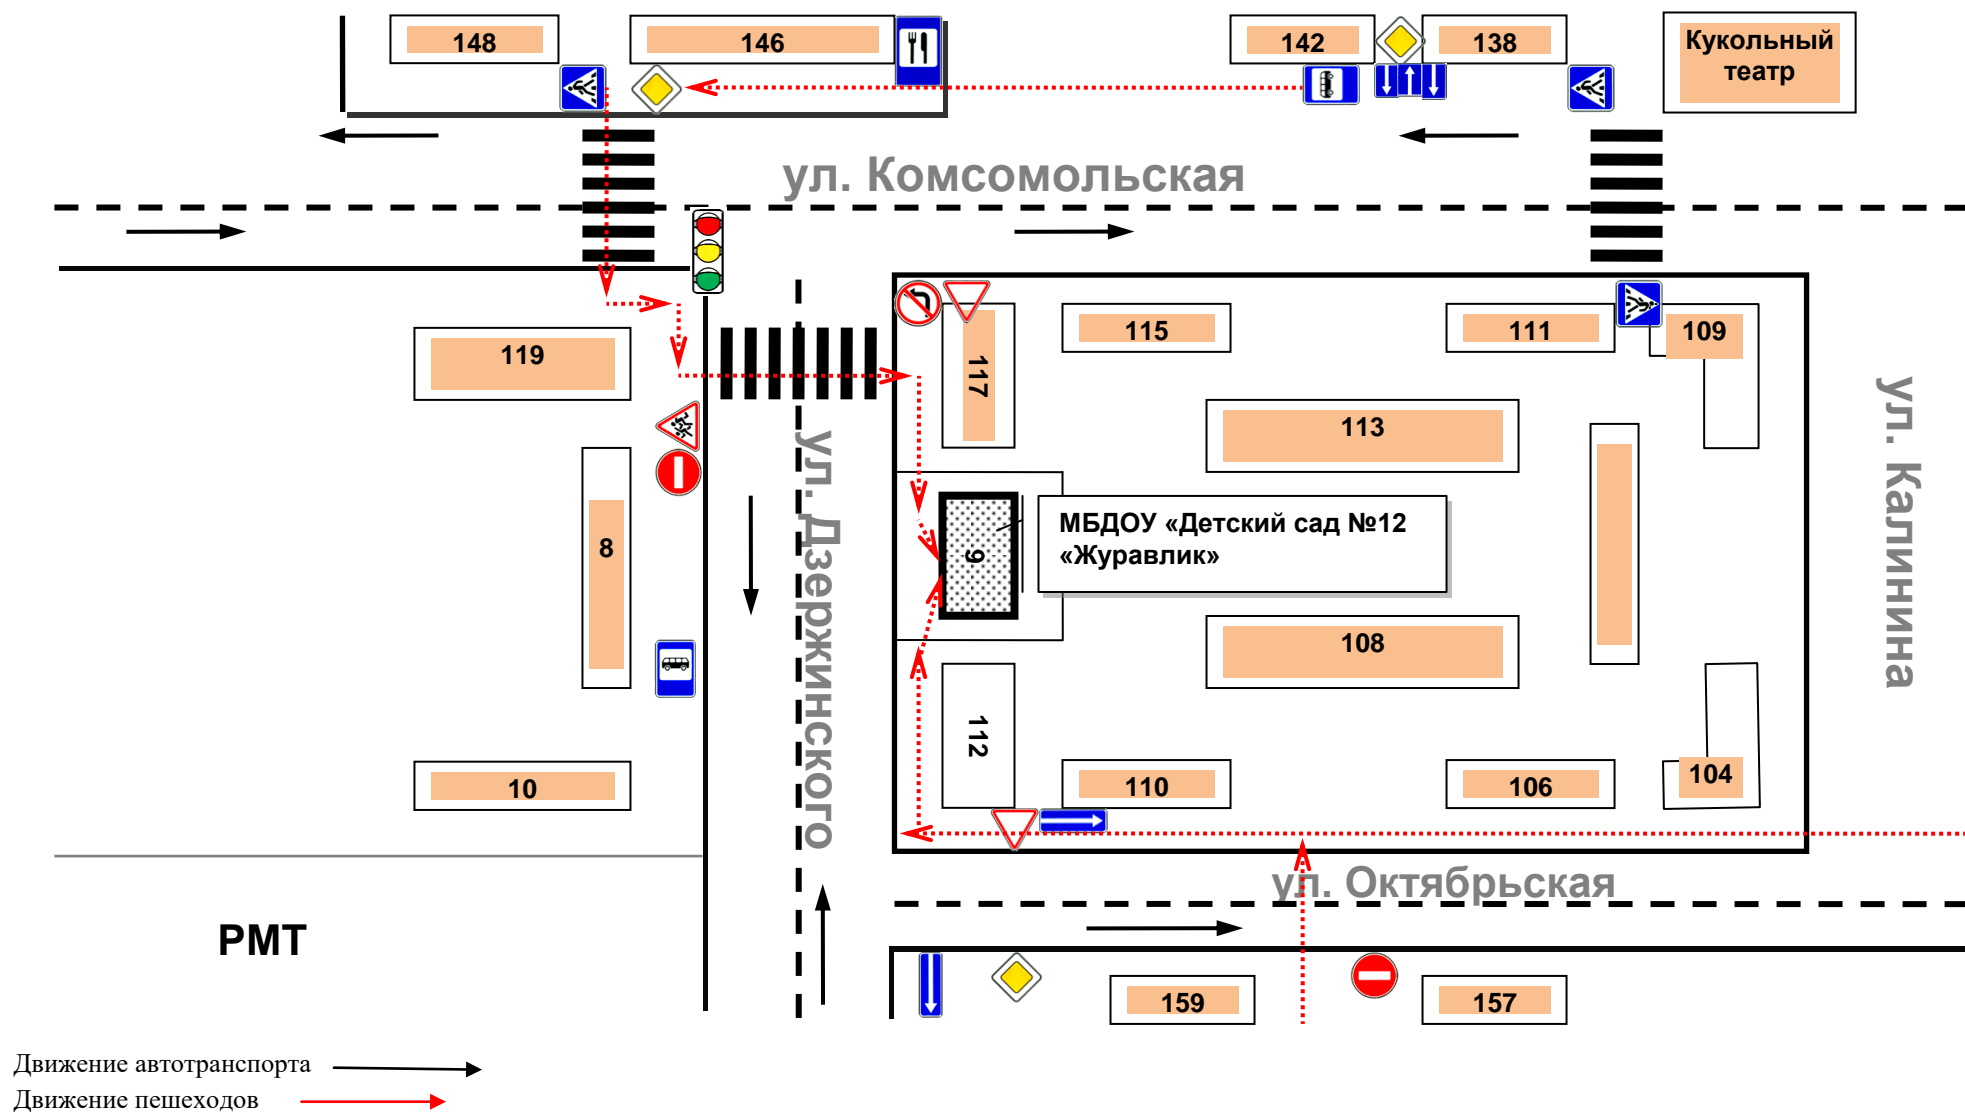

## План-схемы МБДОУ «Детский сад № 12 «Журавлик»

1. Район расположения образовательной организации, пути движения транспортных средств и детей (обучающихся) МБДОУ «Детский сад № 12 «Журавлик», расположенного *по адресу ул. Дзержинского, 9.*