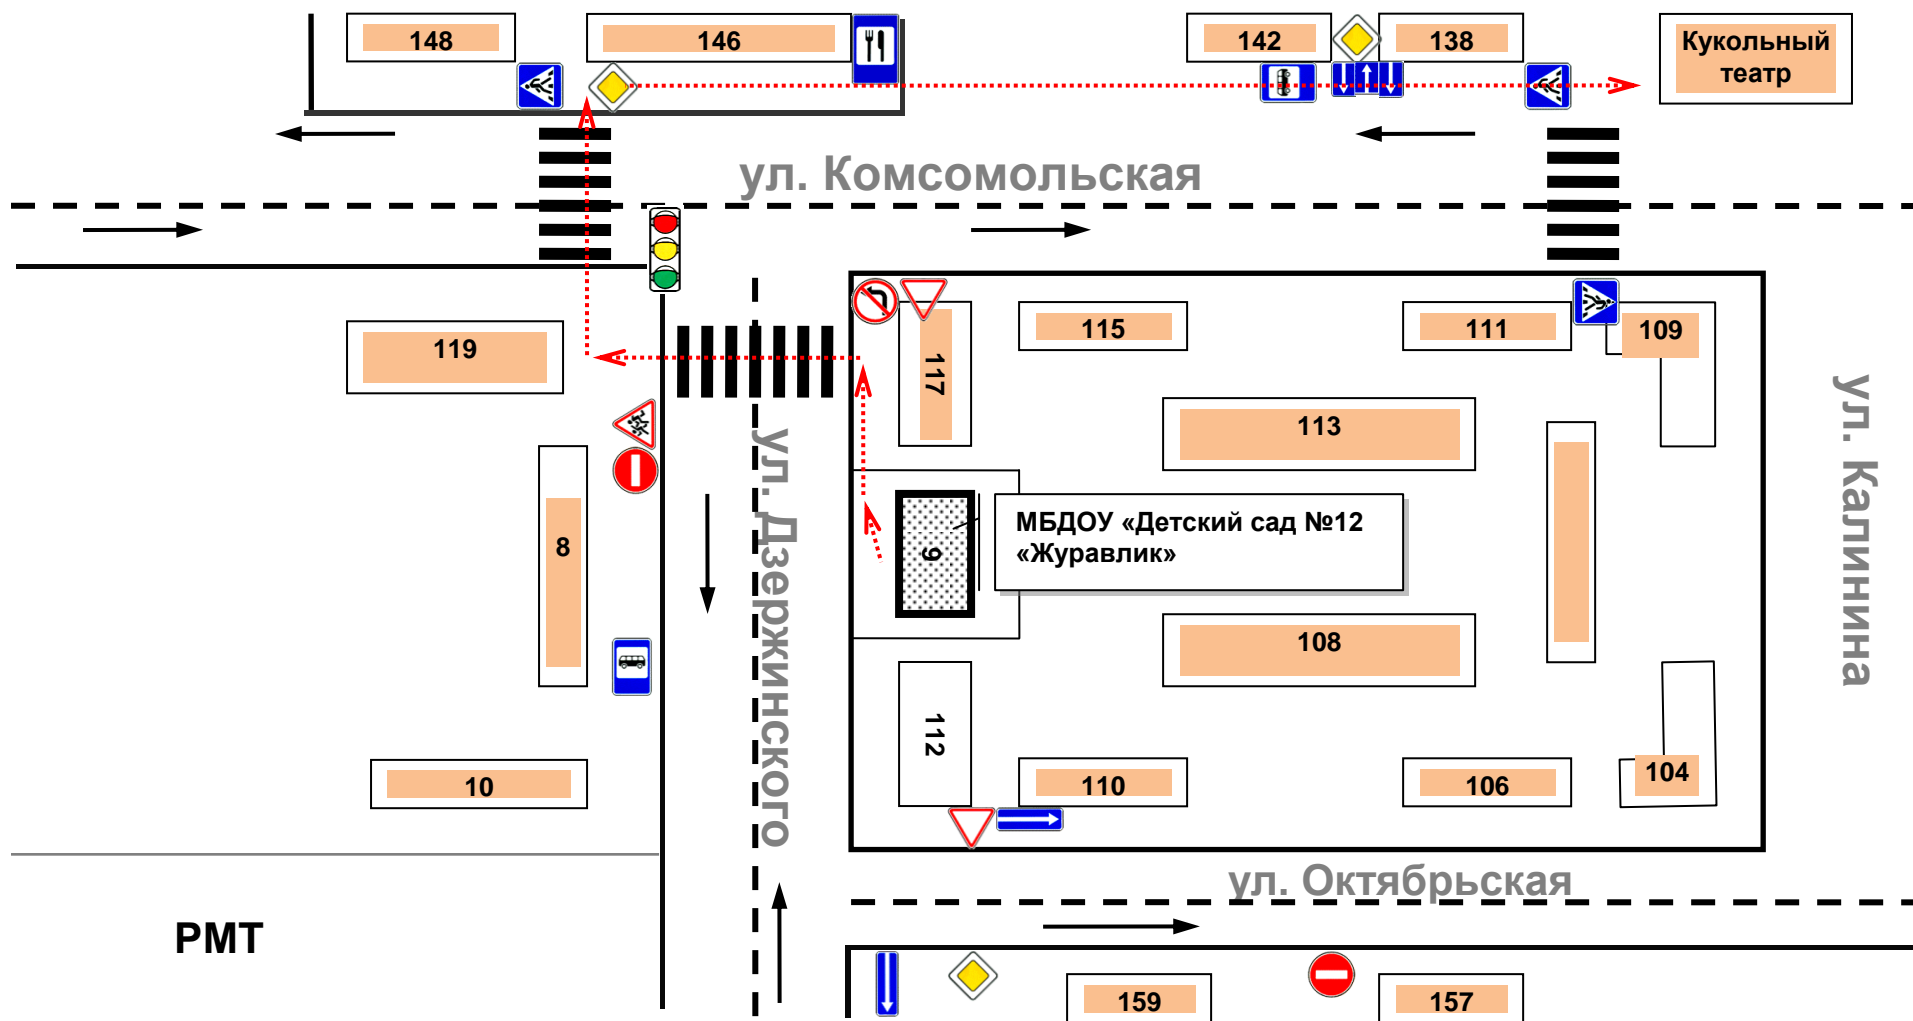

3. Маршруты движения организованных групп детей от образовательной организации к Кукольному театру.

.....➔ - направление безопасного движения группы детей к Кукольному театру