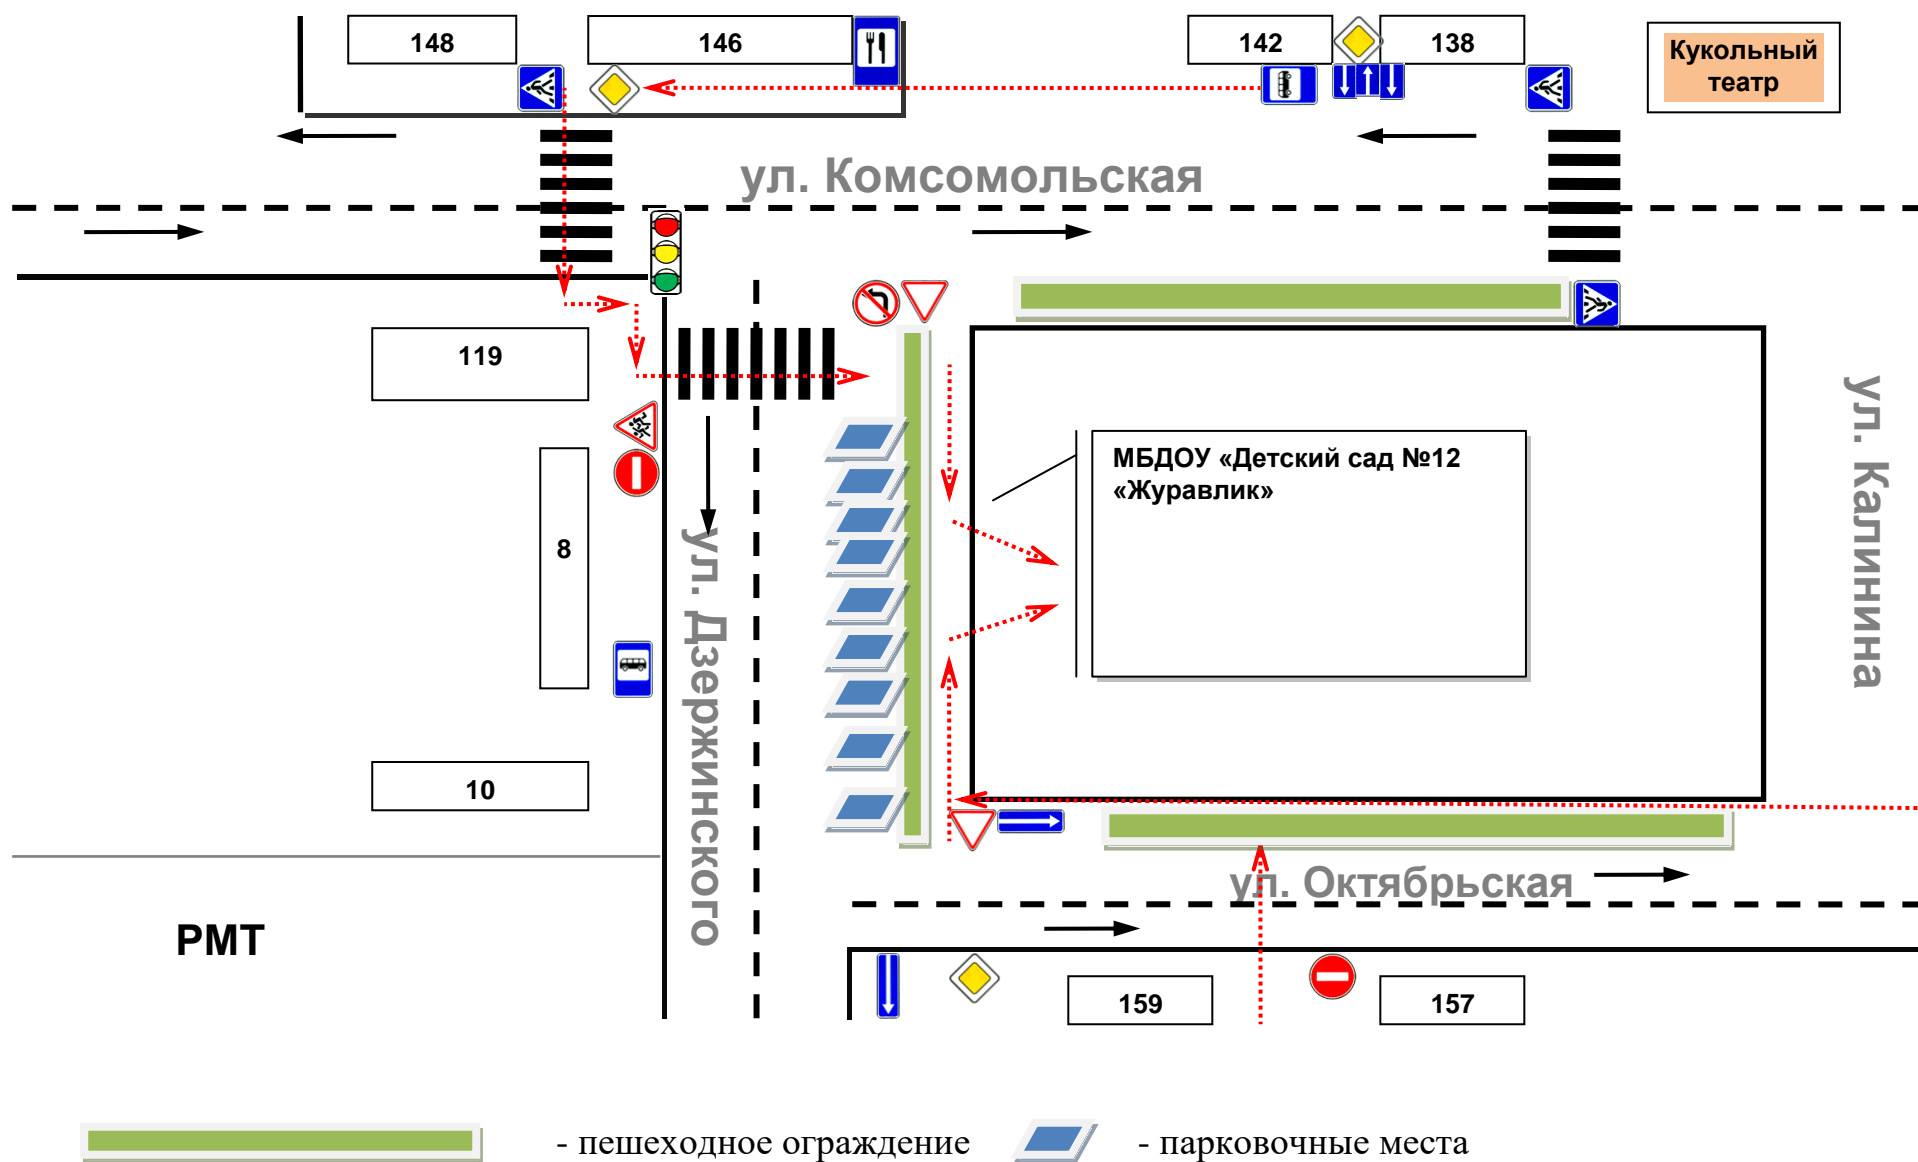

2. Организация дорожного движения в непосредственной близости от образовательной организации с размещением соответствующих технических средств организации дорожного движения, маршруты движения детей и расположение парковочных мест.